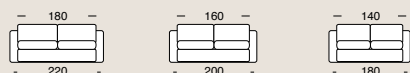

SATURNO

Il divano Saturno ha uno schienale alto che offre un ampio spazio di appoggio per le spalle e per la testa.

Le canapé Saturno a un dossier haut qui offre un espace importante d'appui pour les épaules et la tête.

The Saturno sofa bed has got a high back offering you a wide support space for your shoulders and your head.

Tessuto Twist 20
Tissu Twist 20
Fabric Twist 20

SATURNO

materasso
160X195

materasso
140X195

materasso
120X195