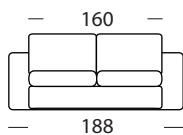

BYRON

DIVANO
LETTO

materasso
160X195

materasso
140X195

materasso
120X195

Divano fotografato
con il rivestimento Nabucco 09

F

- La mousse de polyuréthane a une densité de 30 dans l'assise et 25 dans le dossier
- Structure de support en bois et métal
- Range oreillers de série
- Matelas de série mod. NOTTE 12 cm d'épaisseur
- Partiellement déhoussable

I

- Imbottitura in poliuretano espanso con densità 30 sulla seduta e 25 sullo schienale.
- Struttura portante in legno e metallo.
- Porta-guanciali di serie
- Materasso di serie mod. "Notte" altezza cm. 12
- Parzialmente sfoderabile

GB

- Upholstered in polyurethane foam with a density of 30 in the seat and 25 in the backrest
- Supporting framework in wood and metal
- Standard pillows holder
- Standard mattress mod. NOTTE 12 cm high
- Partially removable covers