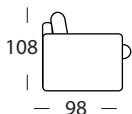

BYRON

DIVANO
LETTO

materasso
160X195

materasso
140X195

materasso
120X195

Divano fotografato
con il rivestimento Nabucco 09

F

- La mousse de polyuréthane a une densité de 30 dans l'assise et 25 dans le dossier
- Structure de support en bois et métal
- Range oreillers de série
- Matelas de série mod. NOTTE 12 cm d'épaisseur
- Partiellement déhoussable

I

- Imbottitura in poliuretano espanso con densità 30 sulla seduta e 25 sullo schienale.
- Struttura portante in legno e metallo.
- Porta-guanciali di serie
- Materasso di serie mod. "Notte" altezza cm. 12
- Parzialmente sfoderabile

GB

- Upholstered in polyurethane foam with a density of 30 in the seat and 25 in the backrest
- Supporting framework in wood and metal
- Standard pillows holder
- Standard mattress mod. NOTTE 12 cm high
- Partially removable covers