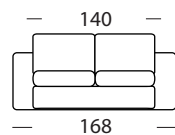

BYRON

DIVANO
LETTO

materasso
160X195

materasso
140X195

materasso
120X195

Divano fotografato
con il rivestimento Nabucco 09

F

- La mousse de polyuréthane a une densité de 30 dans l'assise et 25 dans le dossier
- Structure de support en bois et métal
- Range oreillers de série
- Matelas de série mod. NOTTE 12 cm d'épaisseur
- Partiellement déhoussable

I

- Imbottitura in poliuretano espanso con densità 30 sulla seduta e 25 sullo schienale.
- Struttura portante in legno e metallo.
- Porta-guanciali di serie
- Materasso di serie mod. "Notte" altezza cm. 12
- Parzialmente sfoderabile

GB

- Upholstered in polyurethane foam with a density of 30 in the seat and 25 in the backrest
- Supporting framework in wood and metal
- Standard pillows holder
- Standard mattress mod. NOTTE 12 cm high
- Partially removable covers