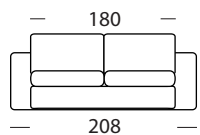

BYRON

DIVANO
LETTO

materasso
160X195

materasso
140X195

materasso
120X195

Divano fotografato
con il rivestimento Nabucco 09

F

- La mousse de polyuréthane a une densité de 30 dans l'assise et 25 dans le dossier
- Structure de support en bois et métal
- Range oreillers de série
- Matelas de série mod. NOTTE 12 cm d'épaisseur
- Partiellement déhoussable

I

- Imbottitura in poliuretano espanso con densità 30 sulla seduta e 25 sullo schienale.
- Struttura portante in legno e metallo.
- Porta-guanciali di serie
- Materasso di serie mod. "Notte" altezza cm. 12
- Parzialmente sfoderabile

GB

- Upholstered in polyurethane foam with a density of 30 in the seat and 25 in the backrest
- Supporting framework in wood and metal
- Standard pillows holder
- Standard mattress mod. NOTTE 12 cm high
- Partially removable covers