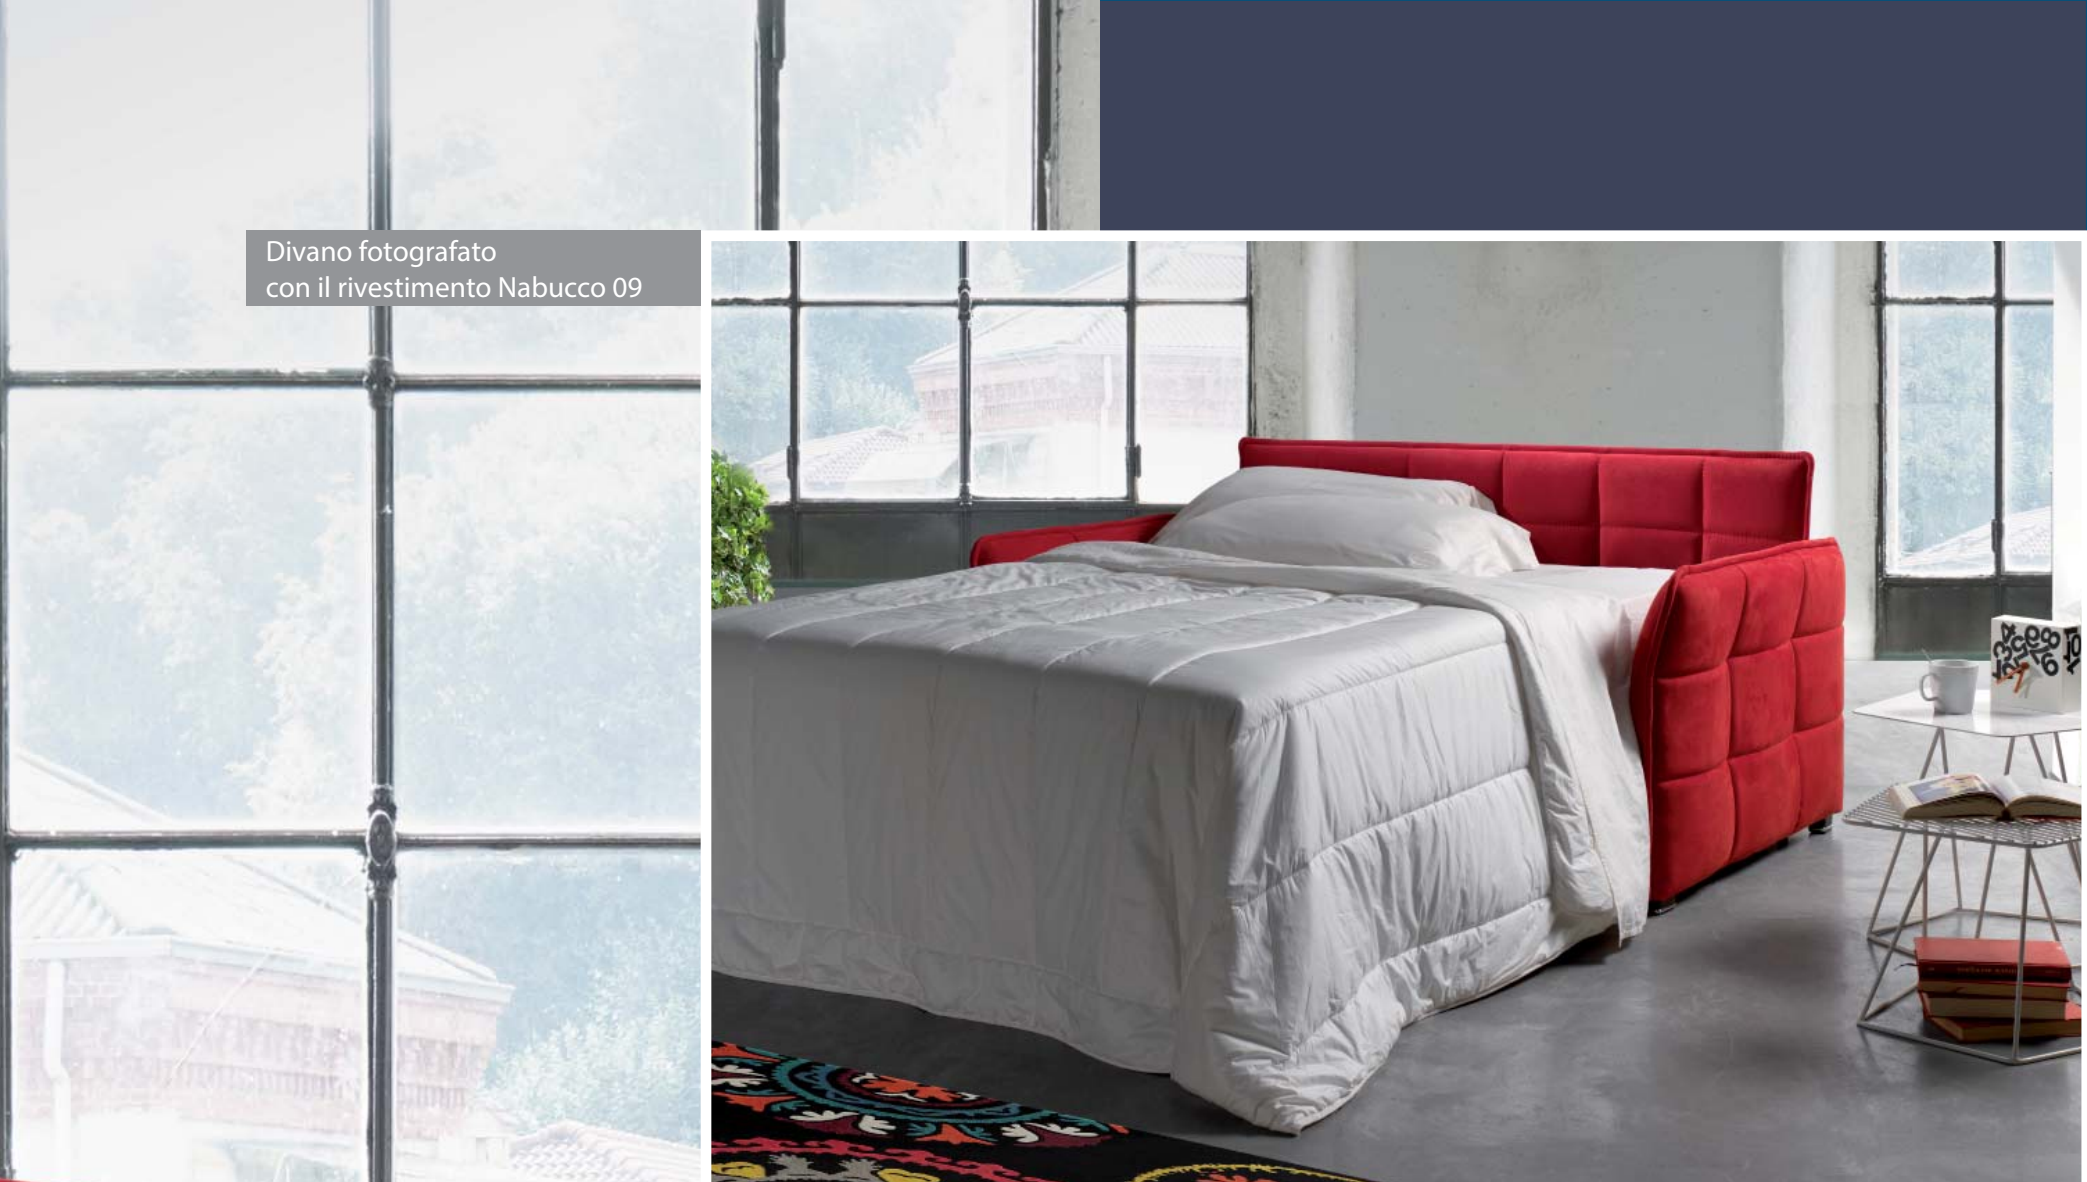

BYRON

DIVANO
LETTO

materasso
160X195

materasso
140X195

materasso
120X195

Divano fotografato
con il rivestimento Nabucco 09

F

- La mousse de polyuréthane a une densité de 30 dans l'assise et 25 dans le dossier
- Structure de support en bois et métal
- Range oreillers de série
- Matelas de série mod. NOTTE 12 cm d'épaisseur
- Partiellement déhoussable

I

- Imbottitura in poliuretano espanso con densità 30 sulla seduta e 25 sullo schienale.
- Struttura portante in legno e metallo.
- Porta-guanciali di serie
- Materasso di serie mod. "Notte" altezza cm. 12
- Parzialmente sfoderabile

GB

- Upholstered in polyurethane foam with a density of 30 in the seat and 25 in the backrest
- Supporting framework in wood and metal
- Standard pillows holder
- Standard mattress mod. NOTTE 12 cm high
- Partially removable covers