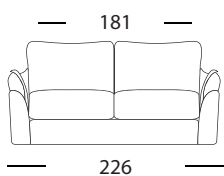

# EDEN

DIVANO  
LETTO

materasso  
160X195

materasso  
140X195

materasso  
120X195

Divano fotografato con il rivestimento Artemis 3  
Inseri Mozart 1

- I
- Imbottitura in poliuretano espanso con densità 30 sulla seduta e 25 sullo schienale.
  - Struttura portante in legno e metallo.
  - Porta-guanciali di serie
  - Materasso di serie mod. "Notte" altezza cm. 12
  - Parzialmente sfoderabile

- F
- La mousse de polyuréthane a une densité de 30 dans l'assise et 25 dans le dossier
  - Structure de support en bois et métal
  - Range oreillers de série
  - Matelas de série mod. NOTTE 12 cm d'épaisseur
  - Partiellement déhoussable

- GB
- Upholstered in polyurethane foam with a density of 30 in the seat and 25 in the backrest
  - Supporting framework in wood and metal
  - Standard pillows holder
  - Standard mattress mod. NOTTE 12 cm high
  - Partially removable covers