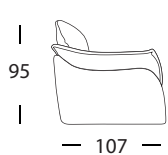

# EDEN

DIVANO  
LETTO

materasso  
160X195

materasso  
140X195

materasso  
120X195

Divano fotografato con il rivestimento Artemis 3  
Inseri Mozart 1

- I
- Imbottitura in poliuretano espanso con densità 30 sulla seduta e 25 sullo schienale.
  - Struttura portante in legno e metallo.
  - Porta-guanciali di serie
  - Materasso di serie mod. "Notte" altezza cm. 12
  - Parzialmente sfoderabile

- F
- La mousse de polyuréthane a une densité de 30 dans l'assise et 25 dans le dossier
  - Structure de support en bois et métal
  - Range oreillers de série
  - Matelas de série mod. NOTTE 12 cm d'épaisseur
  - Partiellement déhoussable

- GB
- Upholstered in polyurethane foam with a density of 30 in the seat and 25 in the backrest
  - Supporting framework in wood and metal
  - Standard pillows holder
  - Standard mattress mod. NOTTE 12 cm high
  - Partially removable covers