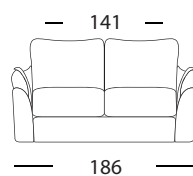

# EDEN

DIVANO  
LETTO

materasso  
160X195

materasso  
140X195

materasso  
120X195

Divano fotografato con il rivestimento Artemis 3  
Inseri Mozart 1

- I
- Imbottitura in poliuretano espanso con densità 30 sulla seduta e 25 sullo schienale.
  - Struttura portante in legno e metallo.
  - Porta-guanciali di serie
  - Materasso di serie mod. "Notte" altezza cm. 12
  - Parzialmente sfoderabile

- F
- La mousse de polyuréthane a une densité de 30 dans l'assise et 25 dans le dossier
  - Structure de support en bois et métal
  - Range oreillers de série
  - Matelas de série mod. NOTTE 12 cm d'épaisseur
  - Partiellement déhoussable

- GB
- Upholstered in polyurethane foam with a density of 30 in the seat and 25 in the backrest
  - Supporting framework in wood and metal
  - Standard pillows holder
  - Standard mattress mod. NOTTE 12 cm high
  - Partially removable covers