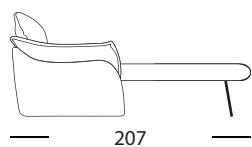

# EDEN

DIVANO  
LETTO

materasso  
160X195

materasso  
140X195

materasso  
120X195

Divano fotografato con il rivestimento Artemis 3  
Inseri Mozart 1

- I
- Imbottitura in poliuretano espanso con densità 30 sulla seduta e 25 sullo schienale.
  - Struttura portante in legno e metallo.
  - Porta-guanciali di serie
  - Materasso di serie mod. "Notte" altezza cm. 12
  - Parzialmente sfoderabile

- F
- La mousse de polyuréthane a une densité de 30 dans l'assise et 25 dans le dossier
  - Structure de support en bois et métal
  - Range oreillers de série
  - Matelas de série mod. NOTTE 12 cm d'épaisseur
  - Partiellement déhoussable

- GB
- Upholstered in polyurethane foam with a density of 30 in the seat and 25 in the backrest
  - Supporting framework in wood and metal
  - Standard pillows holder
  - Standard mattress mod. NOTTE 12 cm high
  - Partially removable covers