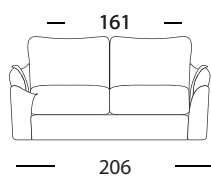

# EDEN

DIVANO  
LETTO

materasso  
160X195

materasso  
140X195

materasso  
120X195

Divano fotografato con il rivestimento Artemis 3  
Inseri Mozart 1

- I
- Imbottitura in poliuretano espanso con densità 30 sulla seduta e 25 sullo schienale.
  - Struttura portante in legno e metallo.
  - Porta-guanciali di serie
  - Materasso di serie mod. "Notte" altezza cm. 12
  - Parzialmente sfoderabile

- F
- La mousse de polyuréthane a une densité de 30 dans l'assise et 25 dans le dossier
  - Structure de support en bois et métal
  - Range oreillers de série
  - Matelas de série mod. NOTTE 12 cm d'épaisseur
  - Partiellement déhoussable

- GB
- Upholstered in polyurethane foam with a density of 30 in the seat and 25 in the backrest
  - Supporting framework in wood and metal
  - Standard pillows holder
  - Standard mattress mod. NOTTE 12 cm high
  - Partially removable covers