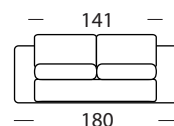

OCEANO

DIVANO
LETTO

materasso
160X195

materasso
140X195

materasso
120X195

penisola
contenitore

Divano fotografato con il rivestimento Nabucco 07

F

- La mousse de polyuréthane a une densité de 30 dans l'assise et 25 dans le dossier
- Structure de support en bois et métal
- Range oreillers de série
- Matelas de série mod. NOTTE 12 cm d'épaisseur
- Avec appui-tête réglable manuellement à l'aide mécanique à cliquet snap
- Possibilité d'insérer un élément coffre avec ouverture manuelle (cm 84 x 165)
- Partiellement déhoussable

I

- Imbottitura in poliuretano espanso con densità 30 sulla seduta e 25 sullo schienale.
- Struttura portante in legno e metallo.
- Porta-guanciali di serie
- Materasso di serie mod. "Notte" altezza cm. 12
- Con poggiatesta regolabile manualmente con cricchetto meccanico a scatti
- Possibilità di inserire una penisola-contenitore ad azionamento manuale da cm 84 x 165
- Parzialmente sfoderabile

GB

- Upholstered in polyurethane foam with a density of 30 in the seat and 25 in the backrest
- Supporting framework in wood and metal
- Standard pillows holder
- Standard mattress mod. NOTTE 12 cm high
- With manually adjustable headrest with mechanical snap ratchet
- It is possible to join a manually opening container element (cm 84 x 165)
- Partially removable covers