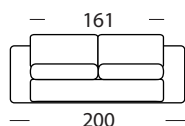

OCEANO

DIVANO
LETTO

materasso
160X195

materasso
140X195

materasso
120X195

penisola
contenitore

Divano fotografato con il rivestimento Nabucco 07

F

- La mousse de polyuréthane a une densité de 30 dans l'assise et 25 dans le dossier
- Structure de support en bois et métal
- Range oreillers de série
- Matelas de série mod. NOTTE 12 cm d'épaisseur
- Avec appui-tête réglable manuellement à l'aide mécanique à cliquet snap
- Possibilité d'insérer un élément coffre avec ouverture manuelle (cm 84 x 165)
- Partiellement déhoussable

I

- Imbottitura in poliuretano espanso con densità 30 sulla seduta e 25 sullo schienale.
- Struttura portante in legno e metallo.
- Porta-guanciali di serie
- Materasso di serie mod. "Notte" altezza cm. 12
- Con poggiatesta regolabile manualmente con cricchetto meccanico a scatti
- Possibilità di inserire una penisola-contenitore ad azionamento manuale da cm 84 x 165
- Parzialmente sfoderabile

GB

- Upholstered in polyurethane foam with a density of 30 in the seat and 25 in the backrest
- Supporting framework in wood and metal
- Standard pillows holder
- Standard mattress mod. NOTTE 12 cm high
- With manually adjustable headrest with mechanical snap ratchet
- It is possible to join a manually opening container element (cm 84 x 165)
- Partially removable covers