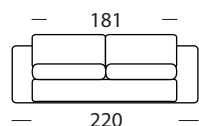

OCEANO

DIVANO
LETTO

materasso
160X195

materasso
140X195

materasso
120X195

penisola
contenitore

Divano fotografato con il rivestimento Nabucco 07

F

- La mousse de polyuréthane a une densité de 30 dans l'assise et 25 dans le dossier
- Structure de support en bois et métal
- Range oreillers de série
- Matelas de série mod. NOTTE 12 cm d'épaisseur
- Avec appui-tête réglable manuellement à l'aide mécanique à cliquet snap
- Possibilité d'insérer un élément coffre avec ouverture manuelle (cm 84 x 165)
- Partiellement déhoussable

I

- Imbottitura in poliuretano espanso con densità 30 sulla seduta e 25 sullo schienale.
- Struttura portante in legno e metallo.
- Porta-guanciali di serie
- Materasso di serie mod. "Notte" altezza cm. 12
- Con poggiatesta regolabile manualmente con cricchetto meccanico a scatti
- Possibilità di inserire una penisola-contenitore ad azionamento manuale da cm 84 x 165
- Parzialmente sfoderabile

GB

- Upholstered in polyurethane foam with a density of 30 in the seat and 25 in the backrest
- Supporting framework in wood and metal
- Standard pillows holder
- Standard mattress mod. NOTTE 12 cm high
- With manually adjustable headrest with mechanical snap ratchet
- It is possible to join a manually opening container element (cm 84 x 165)
- Partially removable covers