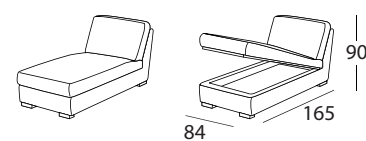

OCEANO

DIVANO
LETTO

materasso
160X195

materasso
140X195

materasso
120X195

penisola
contenitore

Divano fotografato con il rivestimento Nabucco 07

F

- La mousse de polyuréthane a une densité de 30 dans l'assise et 25 dans le dossier
- Structure de support en bois et métal
- Range oreillers de série
- Matelas de série mod. NOTTE 12 cm d'épaisseur
- Avec appui-tête réglable manuellement à l'aide mécanique à cliquet snap
- Possibilité d'insérer un élément coffre avec ouverture manuelle (cm 84 x 165)
- Partiellement déhoussable

I

- Imbottitura in poliuretano espanso con densità 30 sulla seduta e 25 sullo schienale.
- Struttura portante in legno e metallo.
- Porta-guanciali di serie
- Materasso di serie mod. "Notte" altezza cm. 12
- Con poggiatesta regolabile manualmente con cricchetto meccanico a scatti
- Possibilità di inserire una penisola-contenitore ad azionamento manuale da cm 84 x 165
- Parzialmente sfoderabile

GB

- Upholstered in polyurethane foam with a density of 30 in the seat and 25 in the backrest
- Supporting framework in wood and metal
- Standard pillows holder
- Standard mattress mod. NOTTE 12 cm high
- With manually adjustable headrest with mechanical snap ratchet
- It is possible to join a manually opening container element (cm 84 x 165)
- Partially removable covers