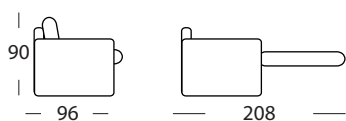

OCEANO

DIVANO
LETTO

materasso
160X195

materasso
140X195

materasso
120X195

penisola
contenitore

Divano fotografato con il rivestimento Nabucco 07

F

- La mousse de polyuréthane a une densité de 30 dans l'assise et 25 dans le dossier
- Structure de support en bois et métal
- Range oreillers de série
- Matelas de série mod. NOTTE 12 cm d'épaisseur
- Avec appui-tête réglable manuellement à l'aide mécanique à cliquet snap
- Possibilité d'insérer un élément coffre avec ouverture manuelle (cm 84 x 165)
- Partiellement déhoussable

I

- Imbottitura in poliuretano espanso con densità 30 sulla seduta e 25 sullo schienale.
- Struttura portante in legno e metallo.
- Porta-guanciali di serie
- Materasso di serie mod. "Notte" altezza cm. 12
- Con poggiatesta regolabile manualmente con cricchetto meccanico a scatti
- Possibilità di inserire una penisola-contenitore ad azionamento manuale da cm 84 x 165
- Parzialmente sfoderabile

GB

- Upholstered in polyurethane foam with a density of 30 in the seat and 25 in the backrest
- Supporting framework in wood and metal
- Standard pillows holder
- Standard mattress mod. NOTTE 12 cm high
- With manually adjustable headrest with mechanical snap ratchet
- It is possible to join a manually opening container element (cm 84 x 165)
- Partially removable covers