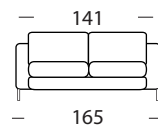

# SUPER JOKER

DIVANO  
LETTO

materasso  
160X190

materasso  
140X190

materasso  
120X190

Divano fotografato con il rivestimento Toledo 1126 - Nabucco 02

- I
- Imbottitura in poliuretano espanso con densità 30 sulla seduta e 25 sullo schienale.
- Struttura portante in legno e metallo.
- Porta-guanciali di serie
- Solo con materasso mod. "Sogno" altezza cm. 16 e lunghezza 190
- Parzialmente sfoderabile

- F
- La mousse de polyuréthane a une densité de 30 dans l'assise et 25 dans le dossier
- Structure de support en bois et métal
- Range oreillers de série
- Que le matelas mod. SOGNO 16 cm d'épaisseur et 190 de longueur
- Partiellement déhoussable

- GB
- Upholstered in polyurethane foam with a density of 30 in the seat and 25 in the backrest
- Supporting framework in wood and metal
- Standard pillows holder
- Only with mattress mod. Sogno 16 cm high and 190 cm length.
- Partially removable covers