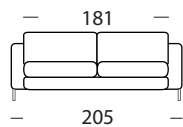

# SUPER JOKER

DIVANO  
LETTO

materasso  
160X190

materasso  
140X190

materasso  
120X190

Divano fotografato con il rivestimento Toledo 1126 - Nabucco 02

- I
- Imbottitura in poliuretano espanso con densità 30 sulla seduta e 25 sullo schienale.
- Struttura portante in legno e metallo.
- Porta-guanciali di serie
- Solo con materasso mod. "Sogno" altezza cm. 16 e lunghezza 190
- Parzialmente sfoderabile

- F
- La mousse de polyuréthane a une densité de 30 dans l'assise et 25 dans le dossier
- Structure de support en bois et métal
- Range oreillers de série
- Que le matelas mod. SOGNO 16 cm d'épaisseur et 190 de longueur
- Partiellement déhoussable

- GB
- Upholstered in polyurethane foam with a density of 30 in the seat and 25 in the backrest
- Supporting framework in wood and metal
- Standard pillows holder
- Only with mattress mod. Sogno 16 cm high and 190 cm length.
- Partially removable covers