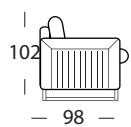

# SUPER JOKER

DIVANO  
LETTO

materasso  
160X190

materasso  
140X190

materasso  
120X190

Divano fotografato con il rivestimento Toledo 1126 - Nabucco 02

- I
- Imbottitura in poliuretano espanso con densità 30 sulla seduta e 25 sullo schienale.
- Struttura portante in legno e metallo.
- Porta-guanciali di serie
- Solo con materasso mod. "Sogno" altezza cm. 16 e lunghezza 190
- Parzialmente sfoderabile

- F
- La mousse de polyuréthane a une densité de 30 dans l'assise et 25 dans le dossier
- Structure de support en bois et métal
- Range oreillers de série
- Que le matelas mod. SOGNO 16 cm d'épaisseur et 190 de longueur
- Partiellement déhoussable

- GB
- Upholstered in polyurethane foam with a density of 30 in the seat and 25 in the backrest
- Supporting framework in wood and metal
- Standard pillows holder
- Only with mattress mod. Sogno 16 cm high and 190 cm length.
- Partially removable covers