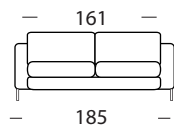

# SUPER JOKER

DIVANO  
LETTO

materasso  
160X190

materasso  
140X190

materasso  
120X190

Divano fotografato con il rivestimento Toledo 1126 - Nabucco 02

- I
- Imbottitura in poliuretano espanso con densità 30 sulla seduta e 25 sullo schienale.
- Struttura portante in legno e metallo.
- Porta-guanciali di serie
- Solo con materasso mod. "Sogno" altezza cm. 16 e lunghezza 190
- Parzialmente sfoderabile

- F
- La mousse de polyuréthane a une densité de 30 dans l'assise et 25 dans le dossier
- Structure de support en bois et métal
- Range oreillers de série
- Que le matelas mod. SOGNO 16 cm d'épaisseur et 190 de longueur
- Partiellement déhoussable

- GB
- Upholstered in polyurethane foam with a density of 30 in the seat and 25 in the backrest
- Supporting framework in wood and metal
- Standard pillows holder
- Only with mattress mod. Sogno 16 cm high and 190 cm length.
- Partially removable covers