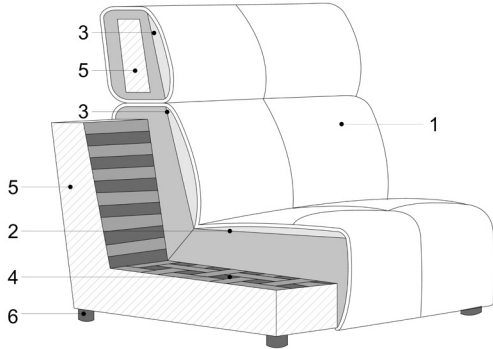

CARATTERISTICHE - FEATURES

1. Rivestimento
Sofa covering
2. Imbottitura seduta: poliuretano espanso HT 35 kg/m³ e poliuretano espanso 18 kg/m³ SUPER SOFT ricoperto con resinato accoppiato
Seat padding: expanded polyurethane HT 35 Kg/m³ and SUPER SOFT expanded polyurethane 18 Kg/m³ covered with coupled wadding resin
3. Imbottitura schienale: poliuretano espanso HT 35 kg/m³ e poliuretano espanso 18 kg/m³ SUPER SOFT ricoperti con resinato accoppiato
Backrest padding: expanded polyurethane HT 35 Kg/m³ and SUPER SOFT expanded polyurethane 18 Kg/m³ covered with coupled wadding resin
4. Sistema di molleggio: cinghie elastiche incrociate
Springing: suspension with elastic crossing belts
5. Struttura portante: legno massello e multistrato con parti in agglomerato
Structure: solid wood and multilayer frame with parts in plywood and particle board
6. Piedi in ABS antiscivolo
Antislip ABS feet

Non sfoderabile - Not removable covers

INFORMAZIONI COMMERCIALI - COMMERCIAL INFORMATION

- Rivestimento disponibile solo monocolore
Covering is only available in monochrome
- Non è possibile la produzione su misura
Customized production is not possible