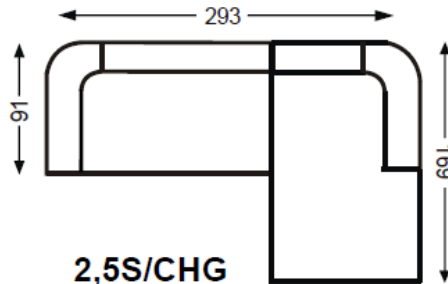

**1S**

**2S**

**2,5S**

**3,5S**

**2,5S/CHG**

**3S**

**PUFF**

**Back cushion: 30 kg cold foam**

**Seat cushion: 35 kg cold foam**

**Hight 77 cm**