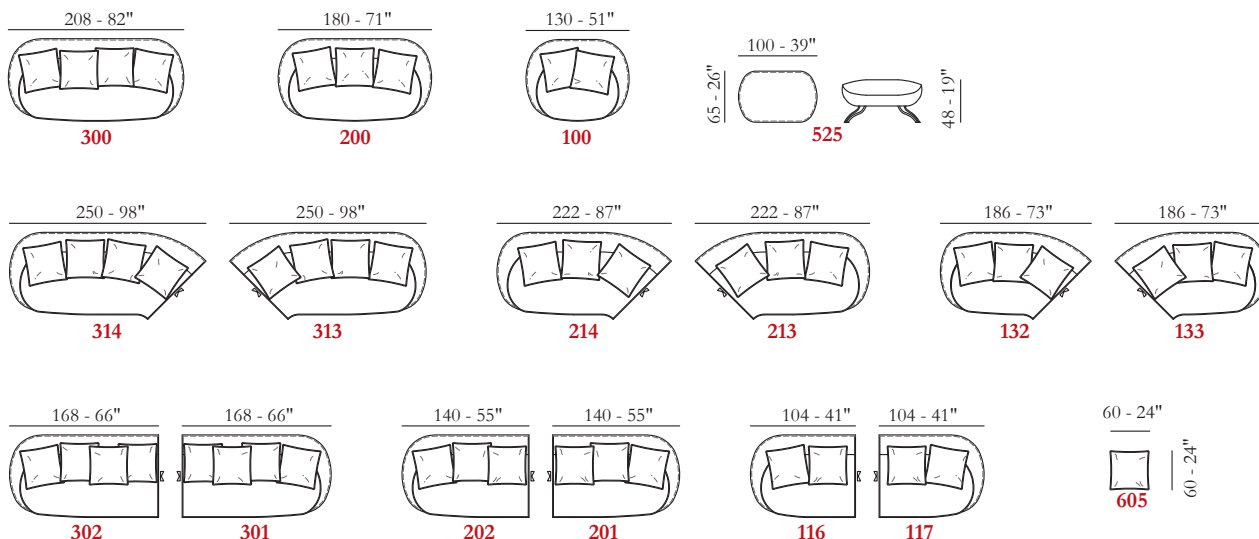

**Opciones** Costura en contraste

**Comfort** Estándar

**Pies** Metal

**Acabados** 26 / 37 / 41 / 42

**Struttura** Estructura en madera

Le misure riportate sono espresse in pollici. The dimensions shown are expressed in inches. Les dimensions indiquées sont exprimées en pouces. Las dimensiones mostradas están expresadas en pulgadas.