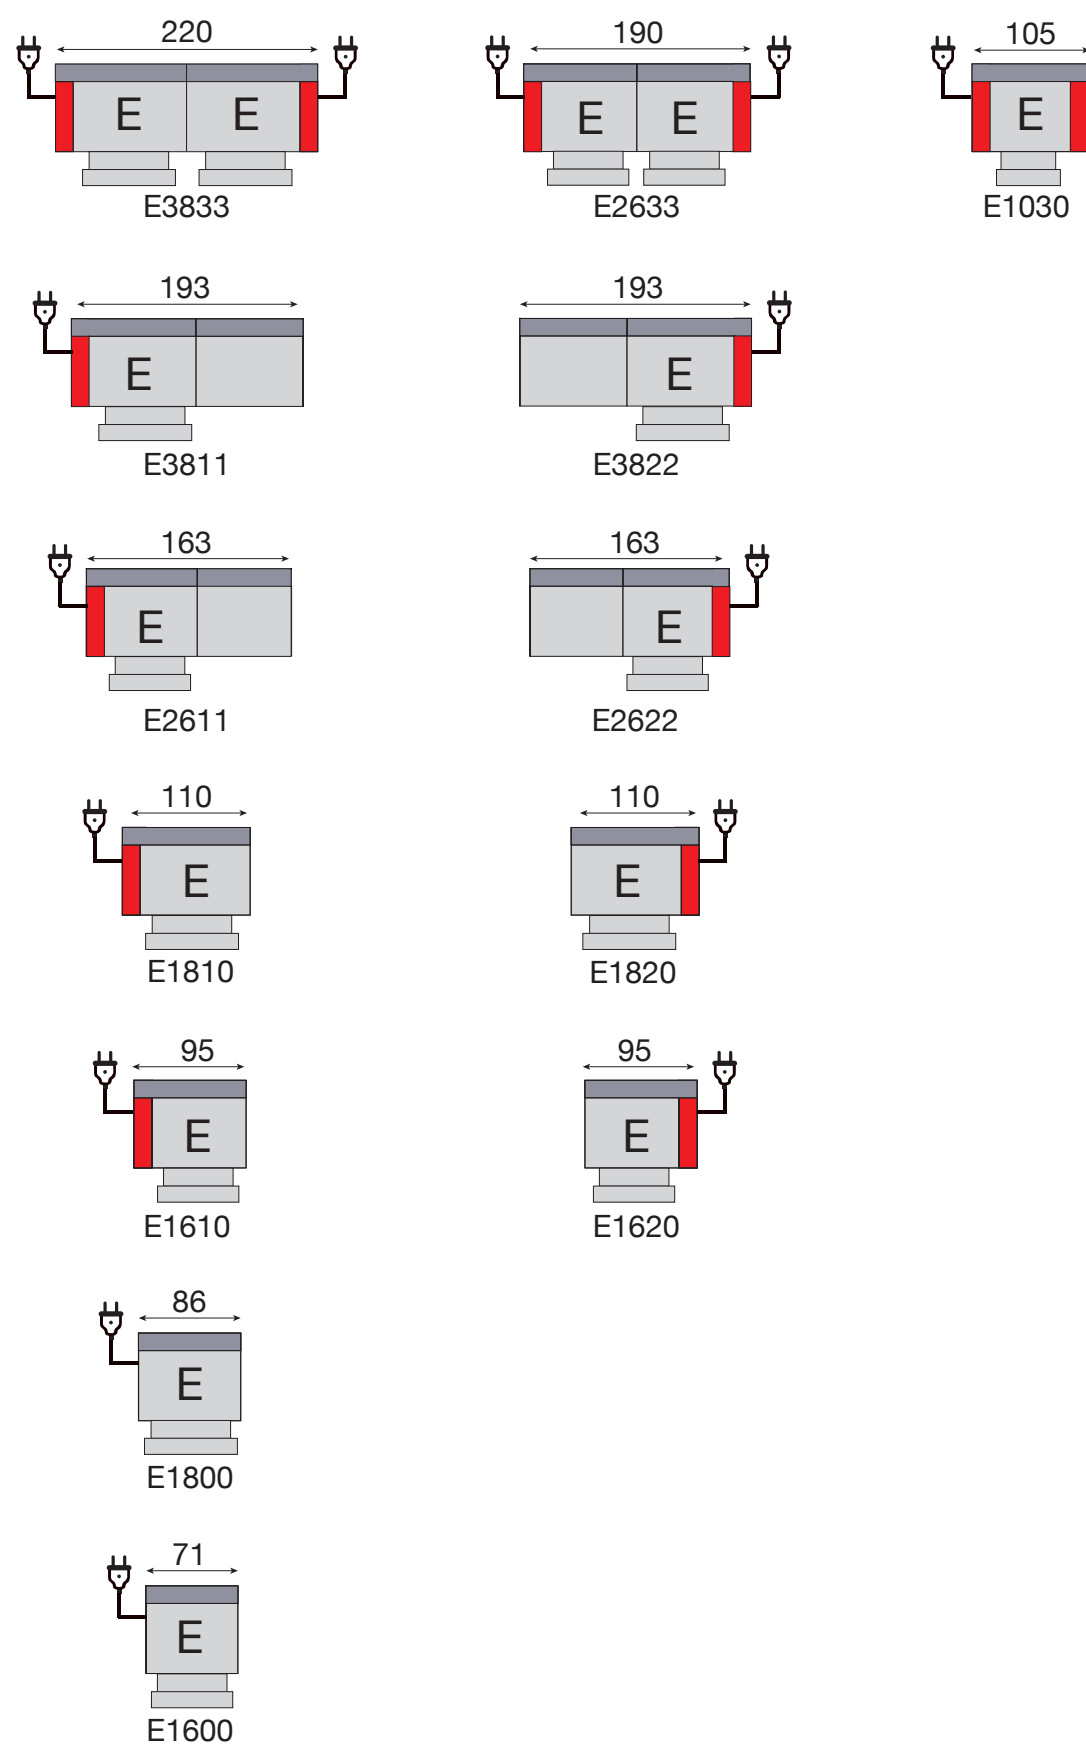

VAST

RELAX ELEKTRISCH

Batterij
in optie

MOGELIJK IN

comfort
BULTEX
supports life

Enkele voorbeelden