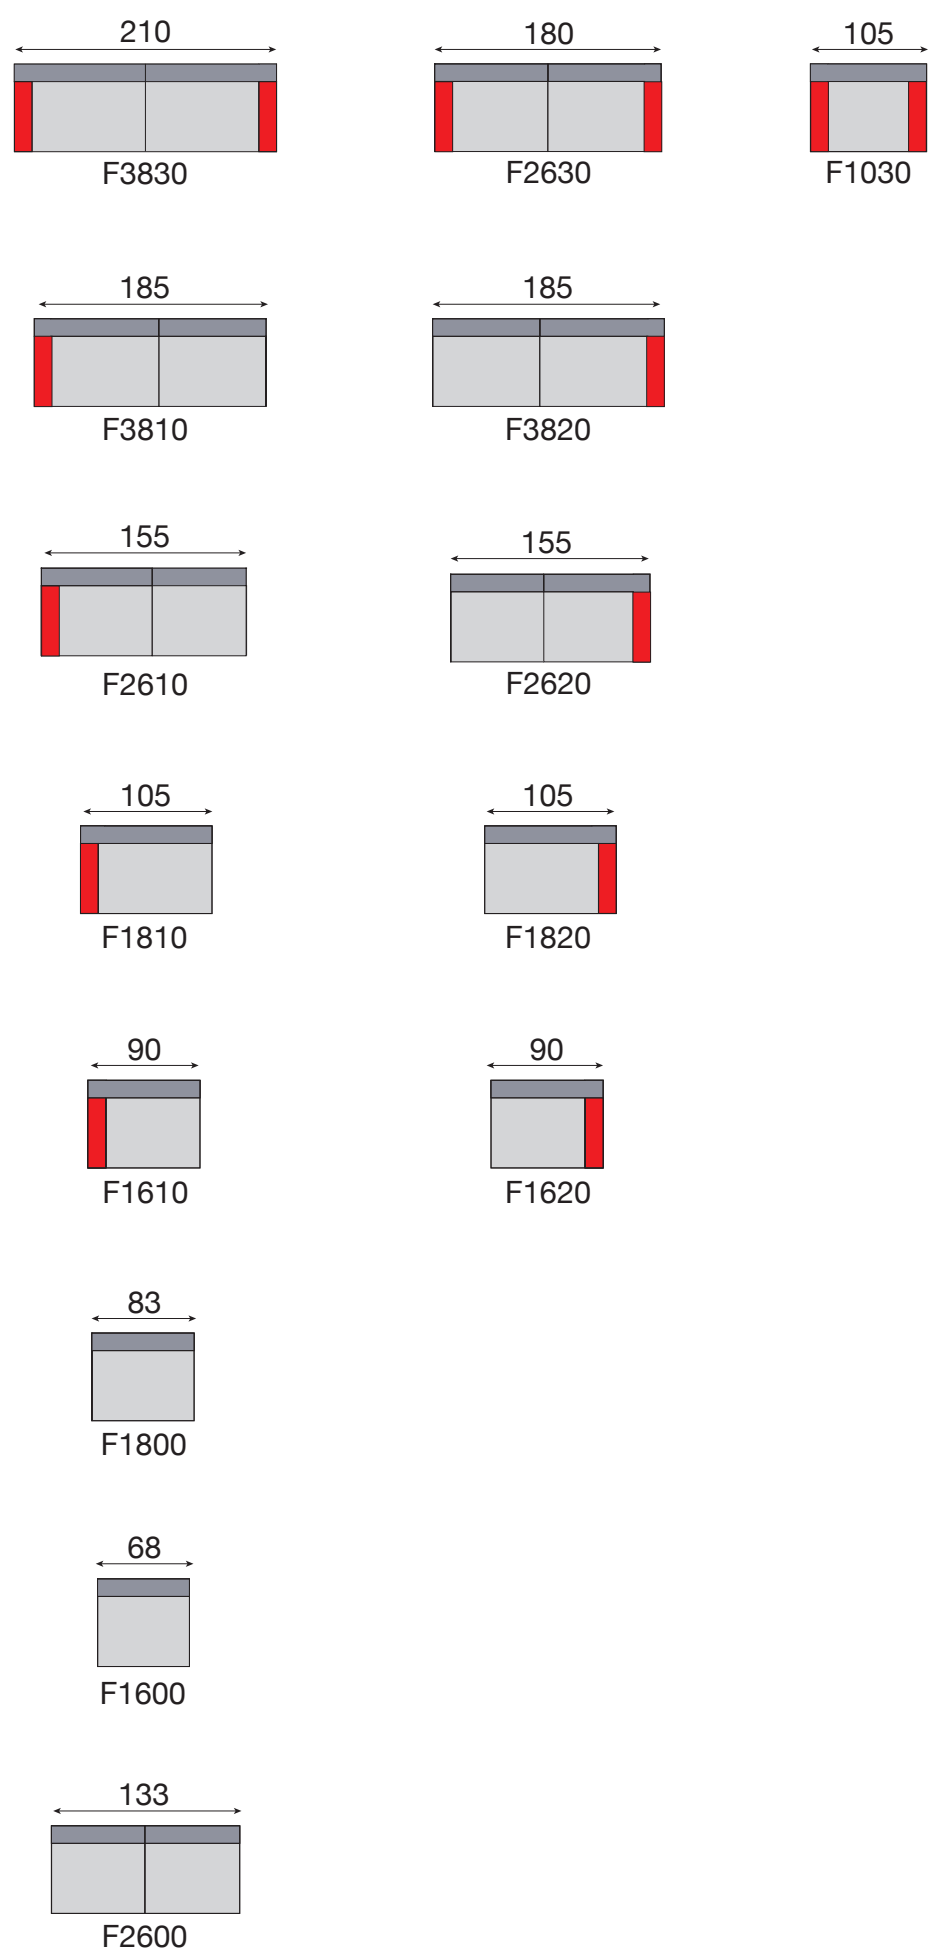

VAST

RELAX ELEKTRISCH

Batterij
in optie

MOGELIJK IN

comfort
BULTEX
supports life

Enkele voorbeelden