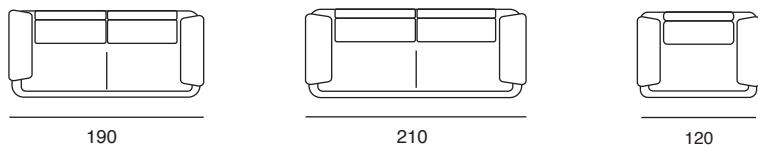

DOLCEVITA

design Maurizio Nieri

Divani . Sofas . Sofas

Poltrona . Fauteuil . Armchair

Centrali . Chauffeuse . Armless

Terminale sx e dx . Batard dr et gh . Terminal r/l

Chaise longue con/senza bracc. . Chaise longue avec/sans acc. .
Longue chair with/without arms