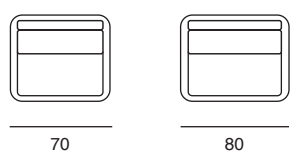

DOLCEVITA

design Maurizio Nieri

Divani . Sofas . Sofas

Poltrona . Fauteuil . Armchair

Centrali . Chauffeuse . Armless

Terminale sx e dx . Batard dr et gh . Terminal r/l

Chaise longue con/senza bracc. . Chaise longue avec/sans acc. .
Longue chair with/without arms