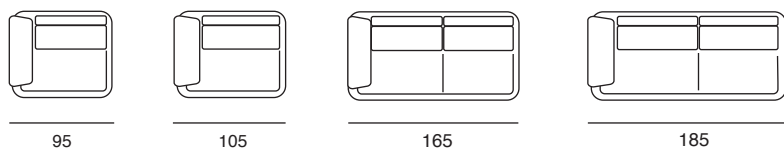

DOLCEVITA

design Maurizio Nieri

Divani . Sofas . Sofas

Poltrona . Fauteuil . Armchair

Centrali . Chauffeuse . Armless

Terminale sx e dx . Batard dr et gh . Terminal r/l

Chaise longue con/senza bracc. . Chaise longue avec/sans acc. .
Longue chair with/without arms