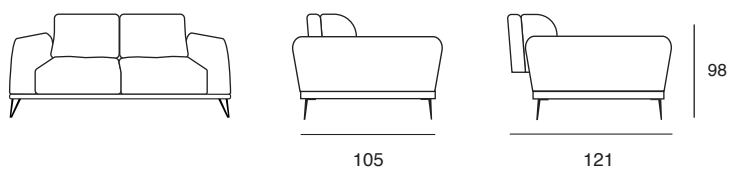

DOLCEVITA

design Maurizio Nieri

Divani . Sofas . Sofas

Poltrona . Fauteuil . Armchair

Centrali . Chauffeuse . Armless

Terminale sx e dx . Batard dr et gh . Terminal r/l

Chaise longue con/senza bracc. . Chaise longue avec/sans acc. .
Longue chair with/without arms

Pouf . Pouf . Footstool

Elemento d'angolo . Angle . Corner

DOLCEVITA Cuscino bracciolo . DOLCEVITA coussin
accoudoir . DOLCEVITA arm decor

TREVI Cuscino bracciolo . TREVI coussin accoudoir .
TREVI arm decor