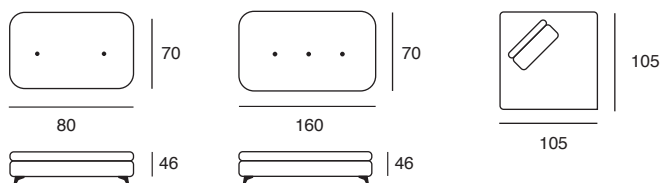

Pouf . Pouf . Footstool

Elemento d'angolo . Angle . Corner