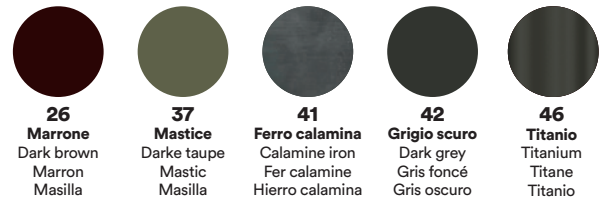

L'azienda si riserva di apportare alcune modifiche alle dimensioni. Le dimensioni sono soggette a leggere variazioni dovute alla manifattura.
Some dimensions reported in this legend may be changed by the manufacturer. Such dimensions are subject to small discrepancy due to the handmade product.
Les dimensions indiquées dans cette légende peuvent être modifiées par le fabricant. Les mêmes sont sujettes à de légères différences dues à la fabrication artisanale.
La Empresa se reserva el derecho de hacer algunos cambios en las dimensiones. Las dimensiones están sujetas a ligeras variaciones debido a la fabricación.