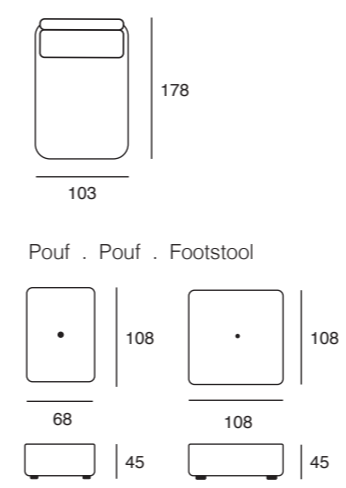

GREGORY
design Maurizio Nieri

Centrali . Chauffeuse . Armless

Centrale d'angolo . Chauffeuse d'angle . Corner

Chaise longue . Chaise longue . Longue chair

Pouf . Pouf . Footstool