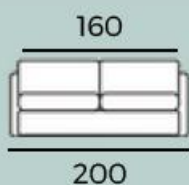

## SOFA-LOVA PAGODA

PRESENTE' EN TISSU ANTHOLOGY 20

**COUCHAGE 120: - 4%**

**COUCHAGE 160: +7%**