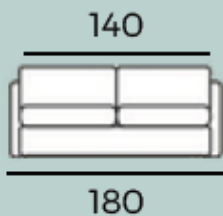

## SOFA-LOVA PAGODA

PRESENTE' EN TISSU ANTHOLOGY 20

**COUCHAGE 120: - 4%**

**COUCHAGE 160: +7%**