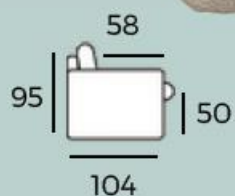

## SOFA-LOVA PAGODA

PRESENTE' EN TISSU ANTHOLOGY 20

**COUCHAGE 120: - 4%**

**COUCHAGE 160: +7%**