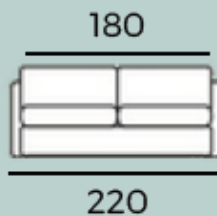

## SOFA-LOVA PAGODA

PRESENTE' EN TISSU ANTHOLOGY 20

**COUCHAGE 120: - 4%**

**COUCHAGE 160: +7%**