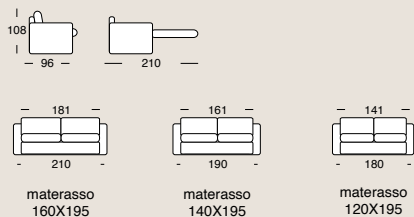

GIOVE

- Imbotita in poliuretano espanso densità 30 nelle sedute e 25 negli schienali.
- Struttura portante in legno e metallo.
- Vano portaguanciali di serie.
- **Parzialmente sfoderabile.**
- **Disponibile anche la versione fissa del divano.**

- Rembourrage en polyuréthane expansé avec densité 30 sur le siège et 25 sur le dos.
- Structure portante en bois et métal.
- Rengement oreillers de série.
- **Partiellement dehoussable.**
- **Disponibile aussi la version fixe du canapé.**

- Polyurethane foam has 30 density in the seat and 25 in the back.
- Metal and wood frame.
- Standard pillow-case.
- **Partially with removable covers.**
- **The fixed version of the sofa is also available.**