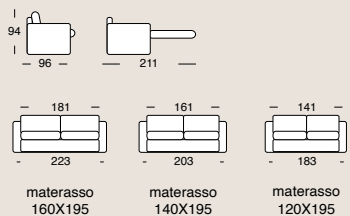

SENNA

Tessuto Atlantic Ocean
Tissu Atlantic Ocean
Fabric Atlantic Ocean