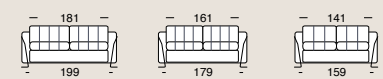

VIP

Tessuto Quick Clean 29
Tissu Quick Clean 29
Fabric Quick Clean 29

Vip è un divano letto estremamente originale dal momento che i braccioli sostengono sia la parte imbottita che la rete letto. Questo fa sì che non essendoci dei piedini di appoggio della rete, il divano risulti otticamente molto leggero ed elegante.

Vip est un canapé-lit extrêmement original car les accoudoirs soutiennent à la fois la partie rembourrée et le sommier. Cela signifie que comme il n'y a pas de pieds pour soutenir le sommier, le canapé est optiquement très léger et élégant.

Vip is an extremely original sofa bed since the armrests support both the padded part and the bed base. This means that since there are no feet to support the bed base, the sofa is optically very light and elegant.

materasso
160X195

materasso
140X195

materasso
120X195

- Imbotita in poliuretano espanso densità 30 nelle sedute e 25 negli schienali.
- Struttura portante in legno e metallo.
- Piedi in metallo.
- Vano portaguanciali di serie.
- Disponibile esclusivemnete con materasso da 15 cm. di spessore
- **Parzialmente sfoderabile.**