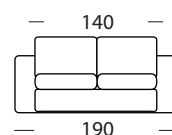

ADAMO

DIVANO
LETTO

materasso
160X195

materasso
140X195

materasso
120X195

penisola
contenitore

Divano fotografato
con il rivestimento Artemis 22

F

- La mousse de polyuréthane a une densité de 30 dans l'assise et 25 dans le dossier
- Structure de support en bois et métal
- Range oreillers de série
- Matelas de série mod. NOTTE 12 cm d'épaisseur
- Possibilité d'insérer un élément coffre avec ouverture manuelle (cm 84 x 165)
- Partiellement déhoussable

I

- Imbottitura in poliuretano espanso con densità 30 sulla seduta e 25 sullo schienale.
- Struttura portante in legno e metallo.
- Porta-guanciali di serie
- Materasso di serie mod. "Notte" altezza cm. 12
- Possibilità di inserire una penisola-contenitore ad azionamento manuale da cm 84 x 165
- Parzialmente sfoderabile

GB

- Upholstered in polyurethane foam with a density of 30 in the seat and 25 in the backrest
- Supporting framework in wood and metal
- Standard pillows holder
- Standard mattress mod. NOTTE 12 cm high
- It is possible to join a manually opening container element (cm 84 x 165)
- Partially removable covers