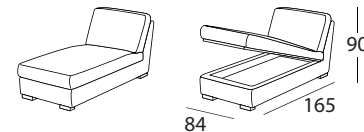

ADAMO

DIVANO
LETTO

materasso
160X195

materasso
140X195

materasso
120X195

penisola
contenitore

Divano fotografato
con il rivestimento Artemis 22

F

- La mousse de polyuréthane a une densité de 30 dans l'assise et 25 dans le dossier
- Structure de support en bois et métal
- Range oreillers de série
- Matelas de série mod. NOTTE 12 cm d'épaisseur
- Possibilité d'insérer un élément coffre avec ouverture manuelle (cm 84 x 165)
- Partiellement déhoussable

I

- Imbottitura in poliuretano espanso con densità 30 sulla seduta e 25 sullo schienale.
- Struttura portante in legno e metallo.
- Porta-guanciali di serie
- Materasso di serie mod. "Notte" altezza cm. 12
- Possibilità di inserire una penisola-contenitore ad azionamento manuale da cm 84 x 165
- Parzialmente sfoderabile

GB

- Upholstered in polyurethane foam with a density of 30 in the seat and 25 in the backrest
- Supporting framework in wood and metal
- Standard pillows holder
- Standard mattress mod. NOTTE 12 cm high
- It is possible to join a manually opening container element (cm 84 x 165)
- Partially removable covers