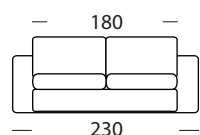

ADAMO

DIVANO
LETTO

materasso
160X195

materasso
140X195

materasso
120X195

penisola
contenitore

Divano fotografato
con il rivestimento Artemis 22

F

- La mousse de polyuréthane a une densité de 30 dans l'assise et 25 dans le dossier
- Structure de support en bois et métal
- Range oreillers de série
- Matelas de série mod. NOTTE 12 cm d'épaisseur
- Possibilité d'insérer un élément coffre avec ouverture manuelle (cm 84 x 165)
- Partiellement déhoussable

I

- Imbottitura in poliuretano espanso con densità 30 sulla seduta e 25 sullo schienale.
- Struttura portante in legno e metallo.
- Porta-guanciali di serie
- Materasso di serie mod. "Notte" altezza cm. 12
- Possibilità di inserire una penisola-contenitore ad azionamento manuale da cm 84 x 165
- Parzialmente sfoderabile

GB

- Upholstered in polyurethane foam with a density of 30 in the seat and 25 in the backrest
- Supporting framework in wood and metal
- Standard pillows holder
- Standard mattress mod. NOTTE 12 cm high
- It is possible to join a manually opening container element (cm 84 x 165)
- Partially removable covers