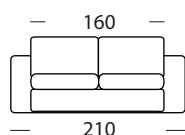

ADAMO

DIVANO
LETTO

materasso
160X195

materasso
140X195

materasso
120X195

penisola
contenitore

Divano fotografato
con il rivestimento Artemis 22

F

- La mousse de polyuréthane a une densité de 30 dans l'assise et 25 dans le dossier
- Structure de support en bois et métal
- Range oreillers de série
- Matelas de série mod. NOTTE 12 cm d'épaisseur
- Possibilité d'insérer un élément coffre avec ouverture manuelle (cm 84 x 165)
- Partiellement déhoussable

I

- Imbottitura in poliuretano espanso con densità 30 sulla seduta e 25 sullo schienale.
- Struttura portante in legno e metallo.
- Porta-guanciali di serie
- Materasso di serie mod. "Notte" altezza cm. 12
- Possibilità di inserire una penisola-contenitore ad azionamento manuale da cm 84 x 165
- Parzialmente sfoderabile

GB

- Upholstered in polyurethane foam with a density of 30 in the seat and 25 in the backrest
- Supporting framework in wood and metal
- Standard pillows holder
- Standard mattress mod. NOTTE 12 cm high
- It is possible to join a manually opening container element (cm 84 x 165)
- Partially removable covers