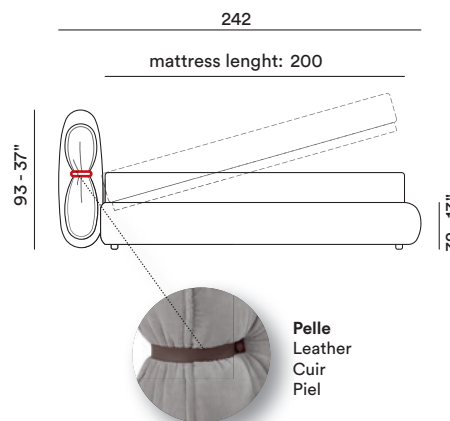

- Rivestimento
- Tessuto
- Imbottitura
- Poliuretano espanso
- Struttura Telaio in legno
- Opzioni Bordino a contrasto

- Coverings
- Fabric
- Filling
- Foam
- Structure Wooden frame
- Options Contrast piping

- Revêtement
- Tissu
- Rembourrage
- Mousse
- Options Passepoil contrasté
- Structure Structure en bois

- Revestimiento
- Tela
- Imbottitura
- Poliuretano expandidor
- Opciones Ribete de contraste
- Struttura Estructura en madera

misure europee  
european sizes

misure americane  
american sizes

— Modello brevettato — Patented model