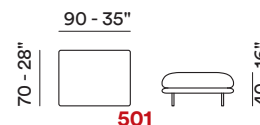

— Imbottitura

APOYABRAZOS / Poliuretano expandido
SENTADA / Poliuretano expandido 50 Lynfa
RESPALDO / Poliuretano expandido - Piuma
— Opciones Costura en contraste
— Comfort Estándar / Duro
— Pies Metal
— Estructura Estructura en madera y hierro