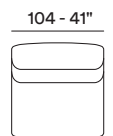

— Imbottitura

APOYABRAZOS / Poliuretano expandido

SENTADA / Poliuretano expandido

RESPALDO / Poliuretano expandido

— Opciones Costura en contraste

— Comfort Estándar

— Pies Metal y madera

— Estructura Estructura en madera

100

114

113

125

90 - 35"

501

43 - 17"

107