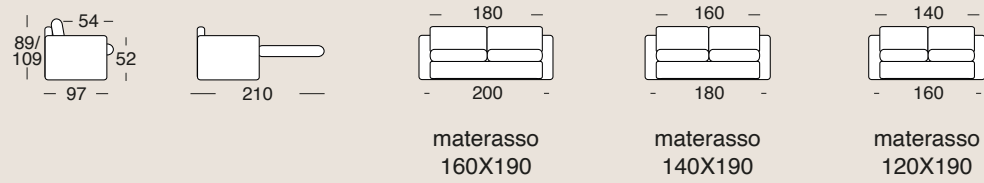

In addition, its high, chrome-plated feet further enhance an already unmistakable model.

- Imbottitura in poliuretano espanso con densità 35 kg nei cuscini di seduta e 25 kg sullo schienale.
- Struttura portante in legno e metallo.
- **Vano porta guanciali non disponibile.**
- Parzialmente sfoderabile.
- **Solo ed esclusivamente con materasso h15 cm.**